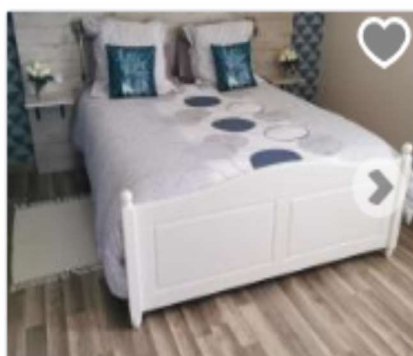

Chambre d'hôtes Bienvenue chez nous

Concevreux

Chambre familiale, 90 m²

9 personnes, 1 salle de bains

10.5 km

de Fismes

Tél :

9.3/10

Exceptionnel