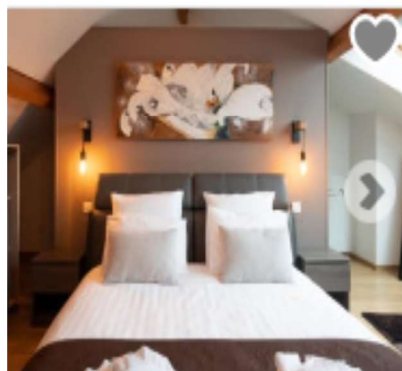

FISMES

Chambres d'hôtes Les Lavandières de Rosnay

Rosnay

Tél : 03.26.91.19.42

5 chambres, 15 à 18 m²

2 à 3 personnes (total 11 personnes)

14.6 km

de Fismes

10/10

Parfait

Voir

Chambres d'hôtes Ô Spa Champenois

Ecueil

Tél : 03.26.48.77.69

2 chambres et suite, 32 à 49 m²

2 personnes (total 6 personnes)