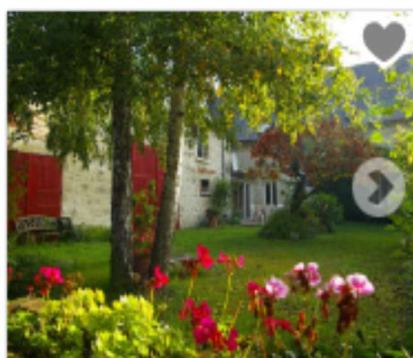

Chambres d'hôtes Autrement - Le don est la

Braine

3 chambres, 10 à 15 m²

1 à 2 personnes (total 5 personnes)

11.5 km

de Fismes

Tél : 03.23.74.08.30
06.81.18.47.45

9.9/10

Exceptionnel