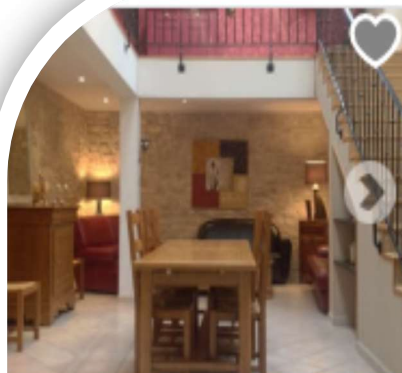

FISMES

Chambres d'hôtes Les Lavandières de Rosnay

Rosnay

Tél : 03.26.91.19.42

5 chambres, 15 à 18 m²

2 à 3 personnes (total 11 personnes)

14.6 km

de Fismes