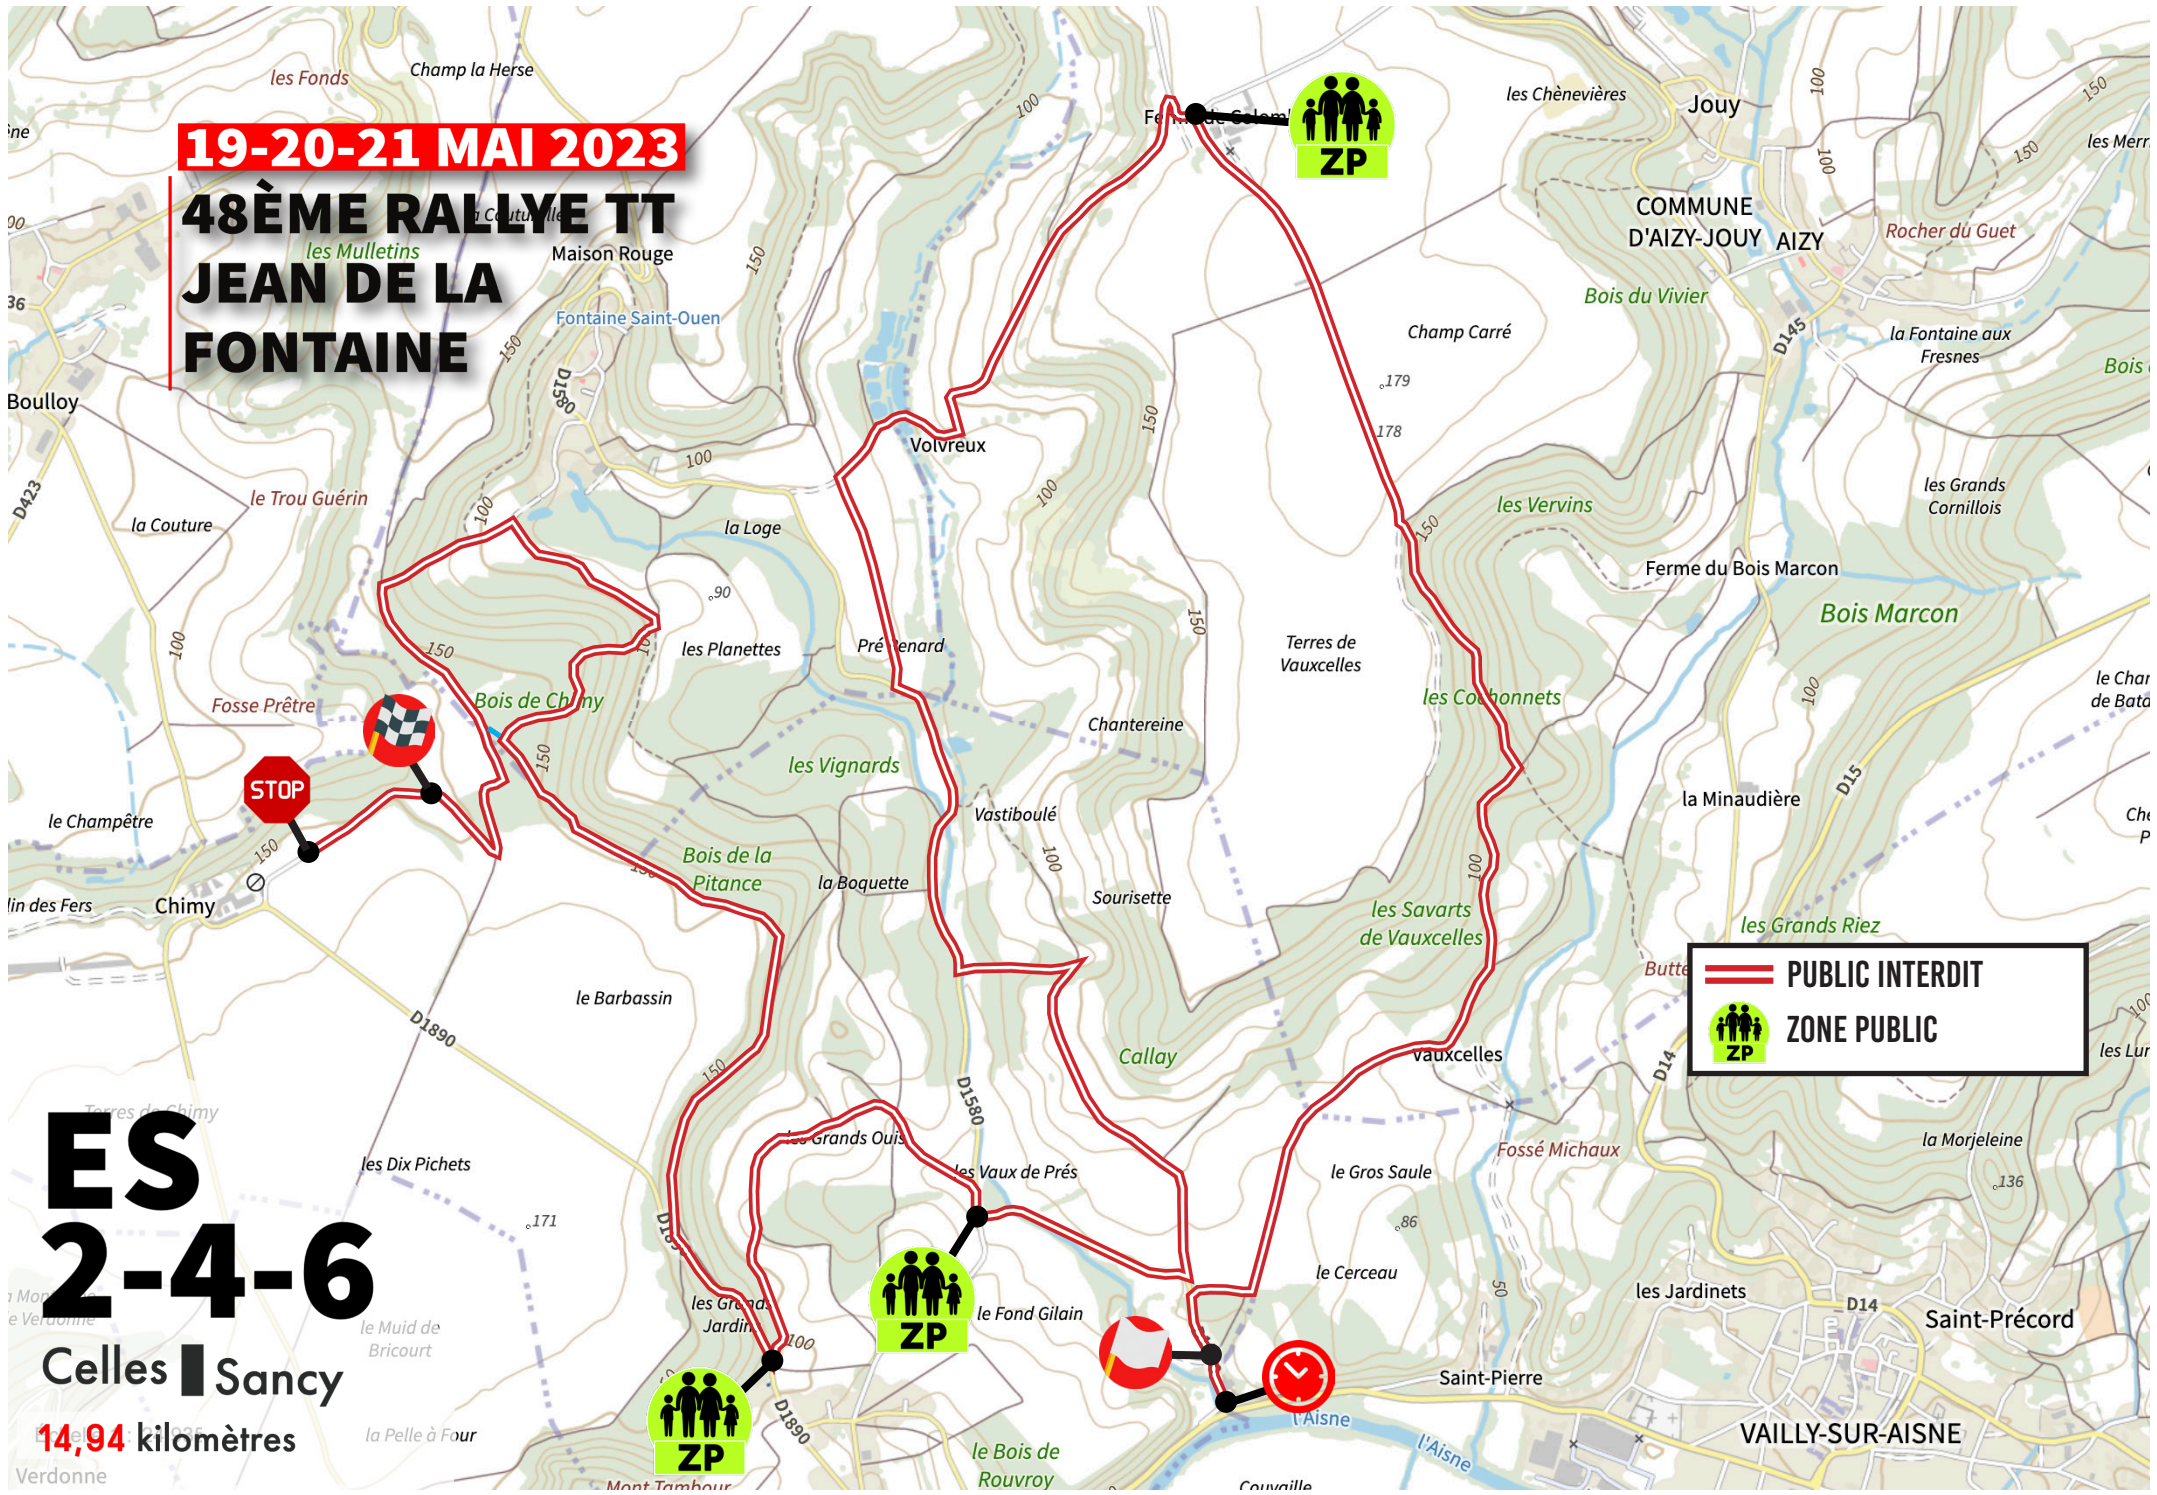

**19-20-21 MAI 2023**

# 48ÈME RALLYE TT JEAN DE LA FONTAINE

	<b>PUBLIC INTERDIT</b>
	<b>ZONE PUBLIQUE</b>

# ES 2-4-6

Celles | Sancy

14,94 kilomètres